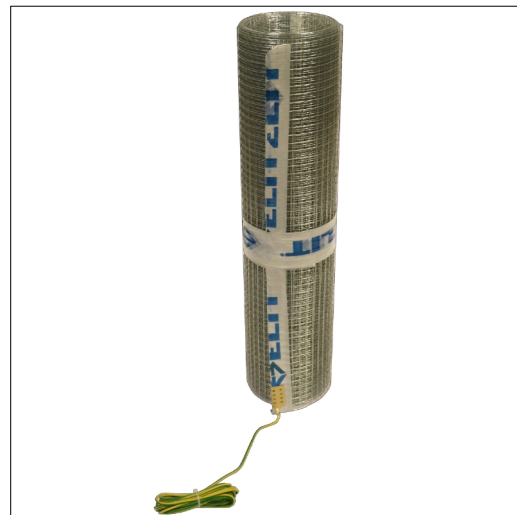

ELIT JN065-10x10mm

Jordingsnett i stål 10x10mm

Jordingsnett til bruk sammen med ELIT Slimtech i våte rom

Teknisk beskrivelse

Jordingsnett for enkelt å kunne bruke ELIT sine Slimtech varmematter i våte rom. Rulles ut på toppen av varmemattene og tilkobles til jord. Matten består av elektrogalvanisert stål med tykkelsen 0,65mm med en maskestørrelse på 10x10mm. Leveres på rull i 0,5m bredde klar til bruk med tilkoblet 5m gul/grønn jordleder i 1,5mm².

Fordeler:

- 0,5m bred lavtbyggende jordingsnetting
- Enkel installasjon og montasje
- Gir sikker installasjon i våte rom

Produkt navn/ Art.nr/ El. nummer/ GTIN	ELIT JN065-10x10mm/ ELIT-Jordingsnett/ /
I henhold til:	---